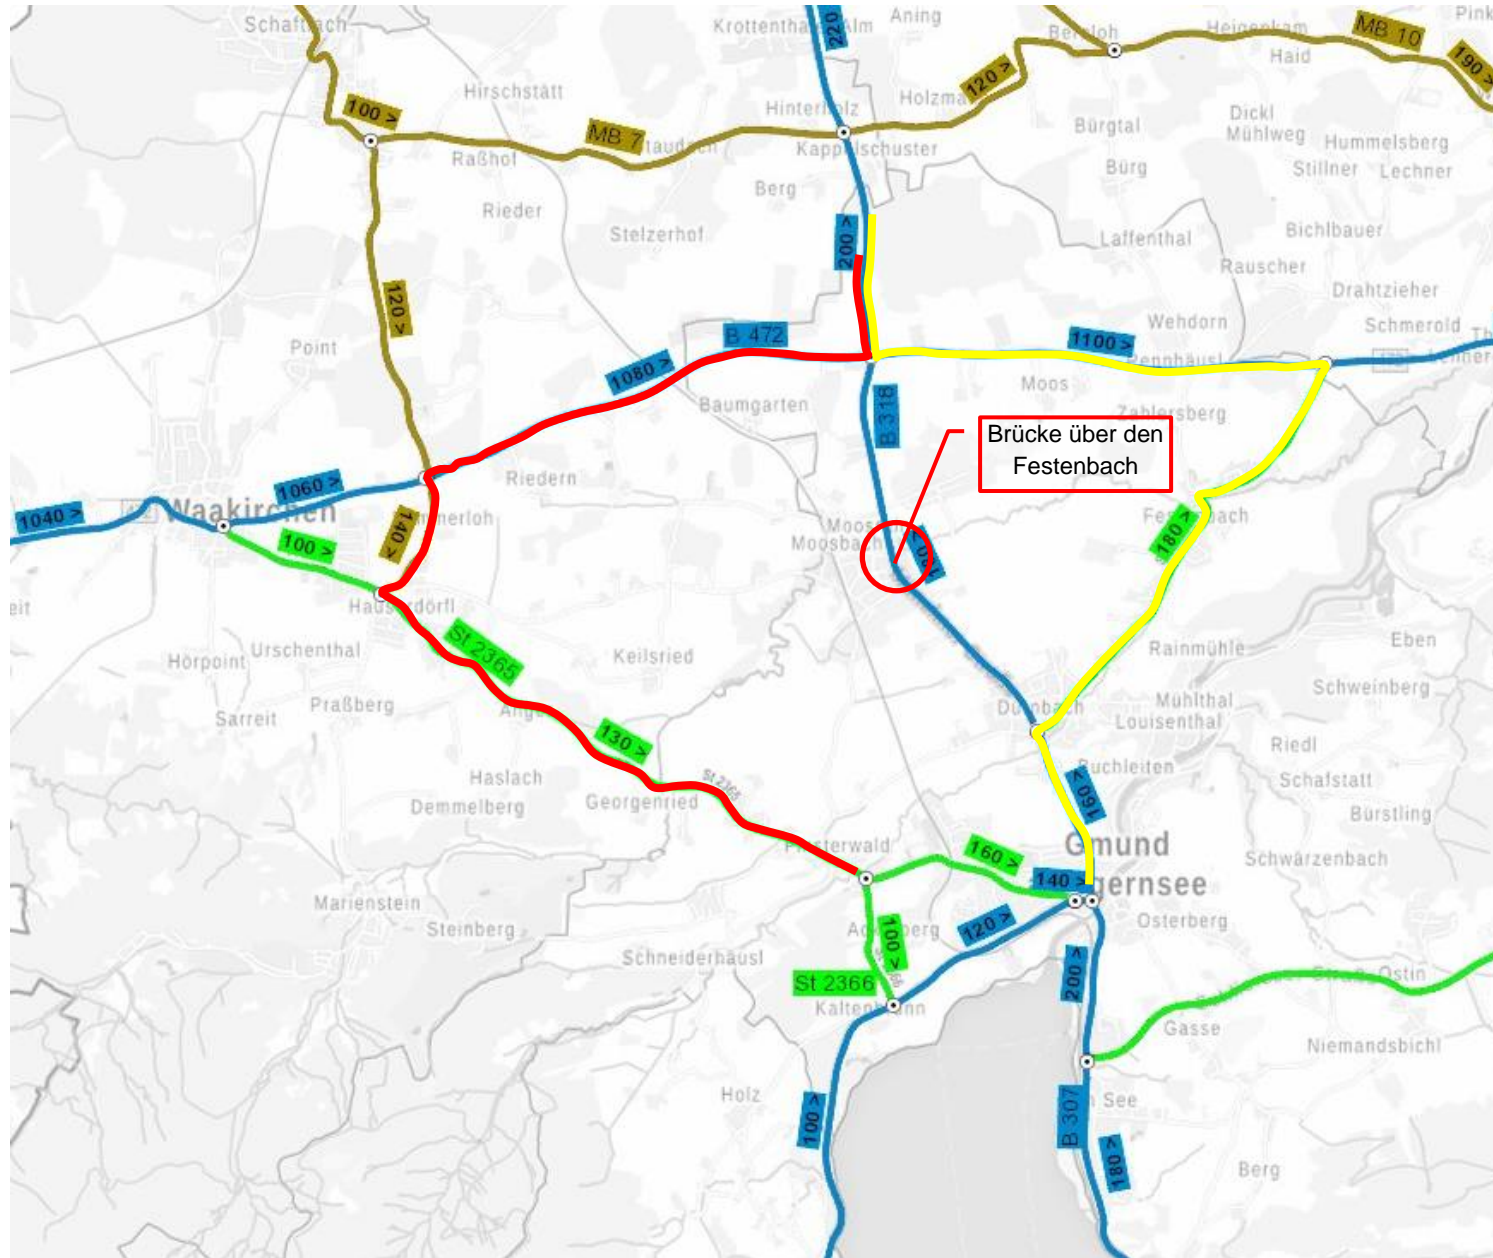

Umleitungsstrecke während der Bauzeit bei Vollsperrung

Verkehr Richtung Gmund / Tegernsee
frei bis Waldweg / Am Eisweiher
BRK & Bergzeit

Verkehr Richtung Holzkirchen / Miesbach
frei bis Moosrain Bahnhalt / Stang